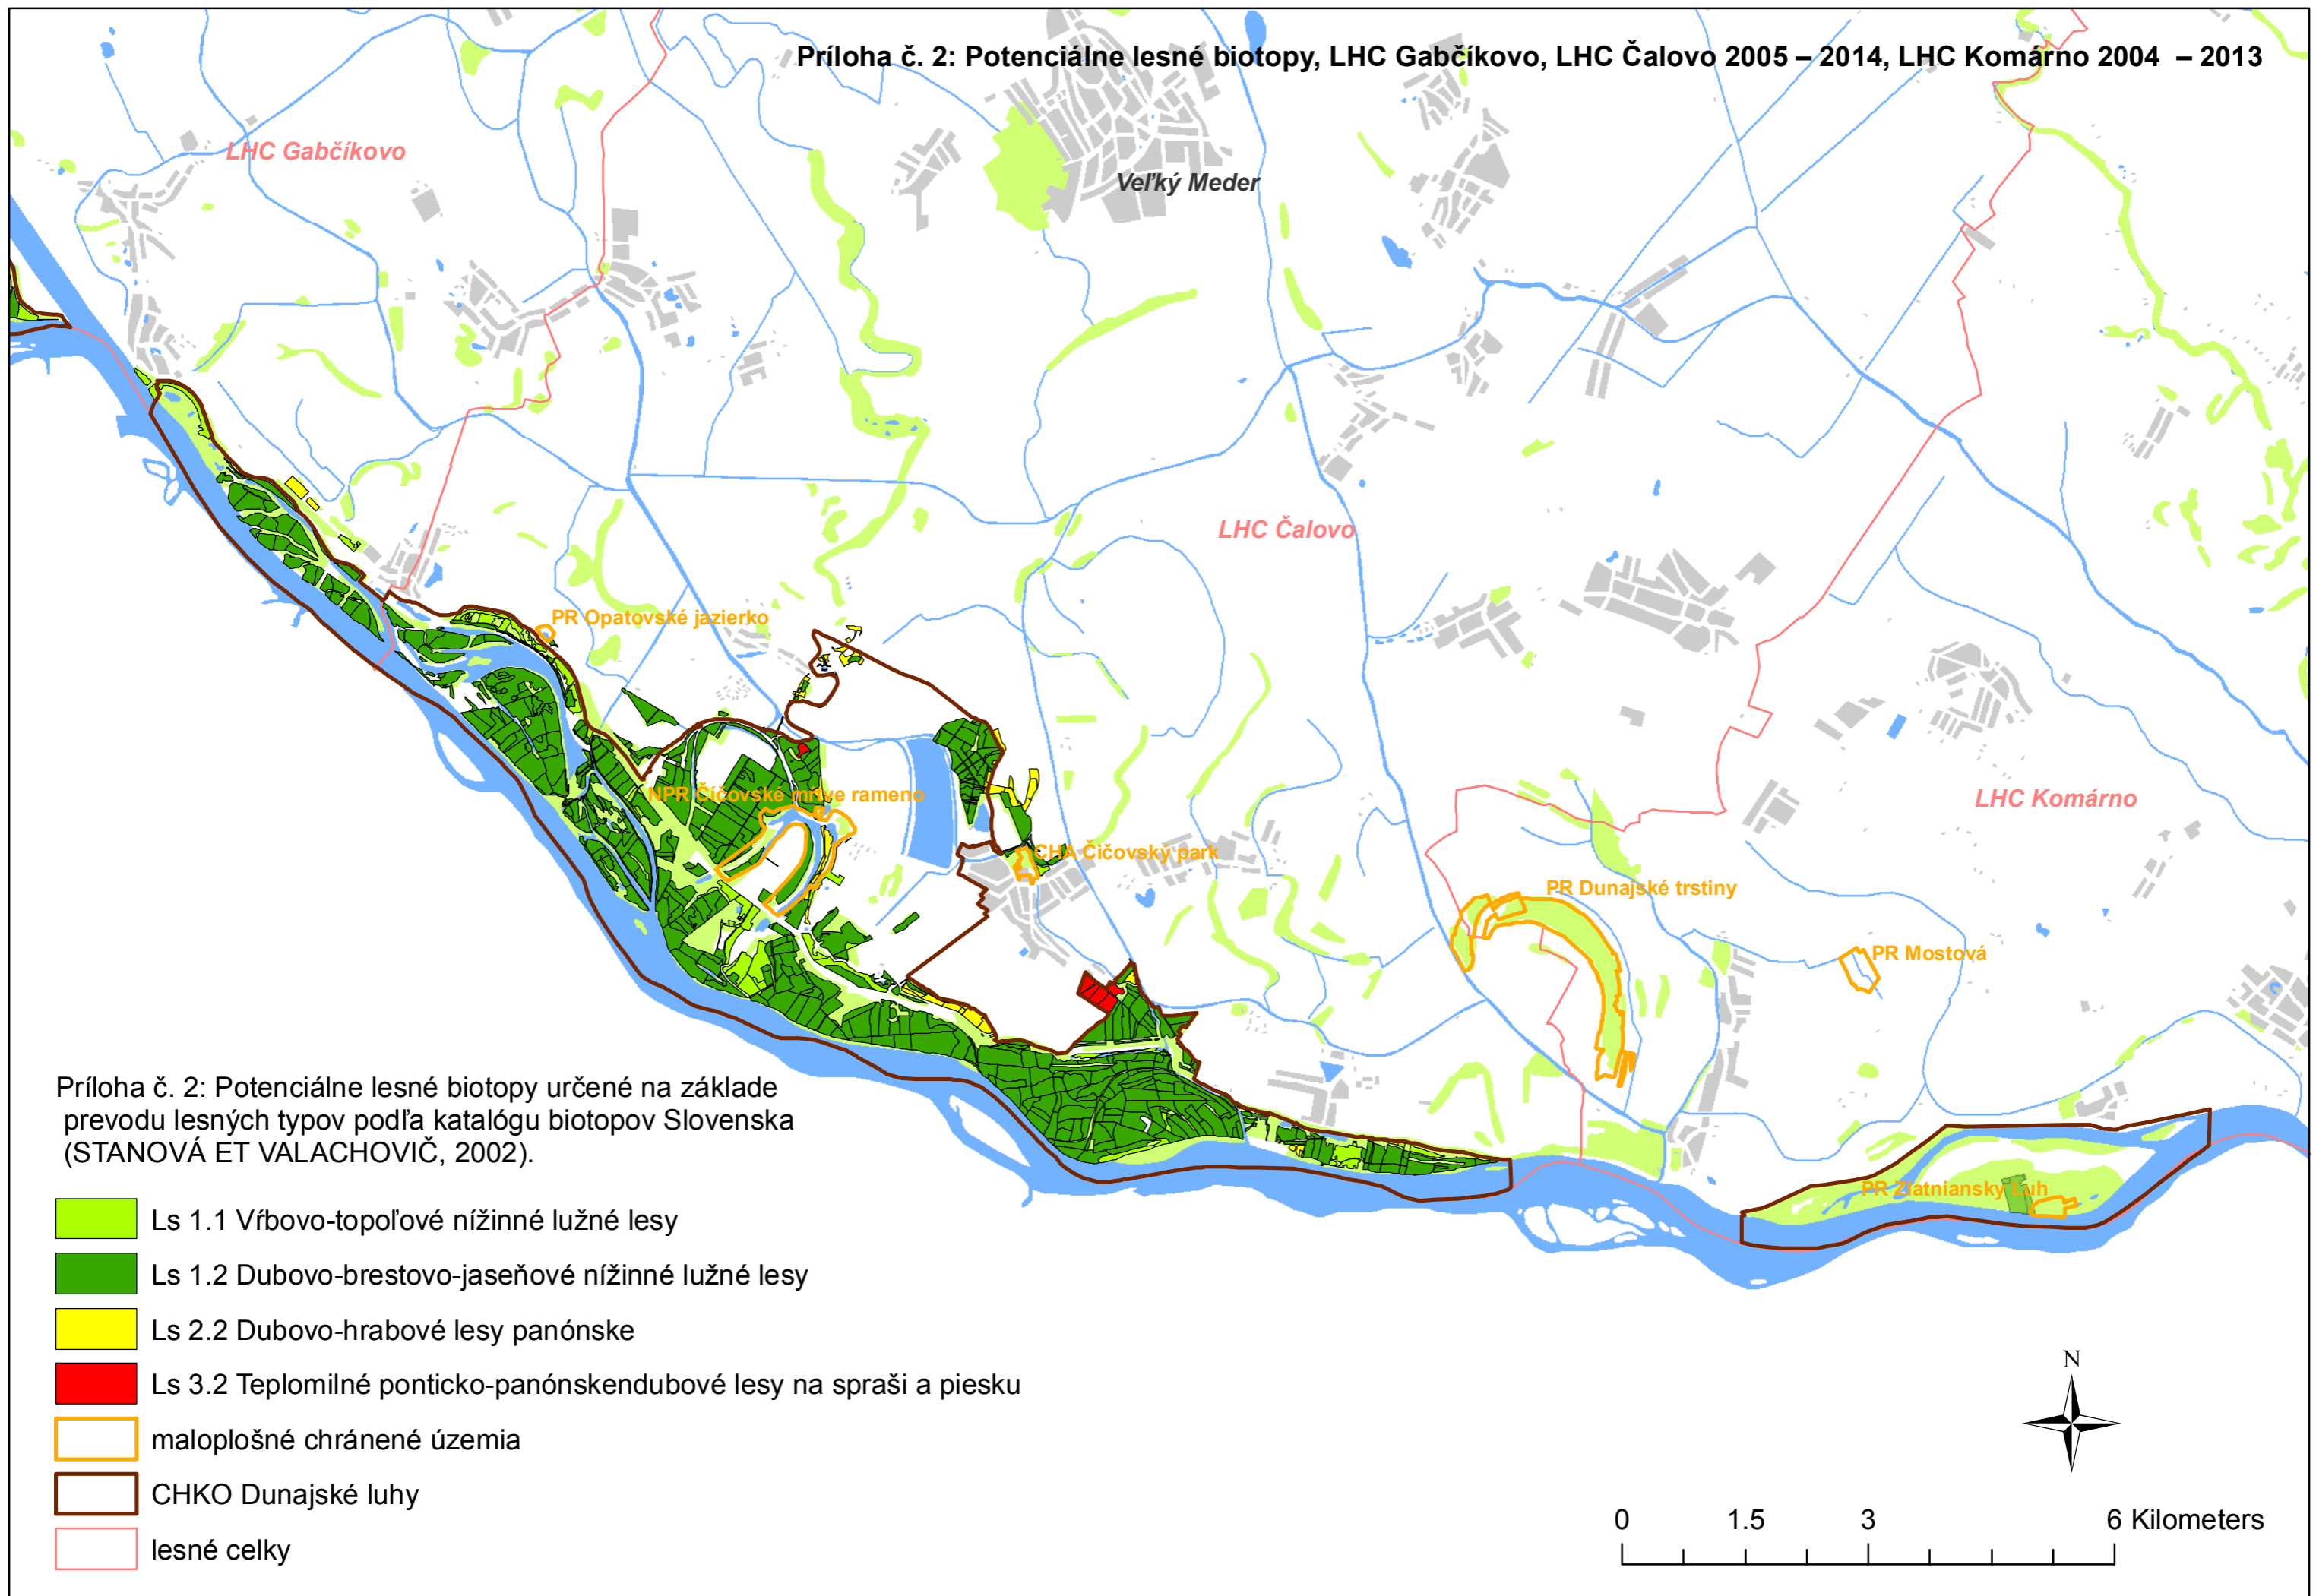

Príloha č. 2: Potenciálne lesné biotopy, LHC Gabčíkovo, LHC Čalovo 2005 – 2014, LHC Komárno 2004 – 2013

Príloha č. 2: Potenciálne lesné biotopy určené na základe prevodu lesných typov podľa katalógu biotopov Slovenska (STANOVÁ ET VALACHOVIČ, 2002).