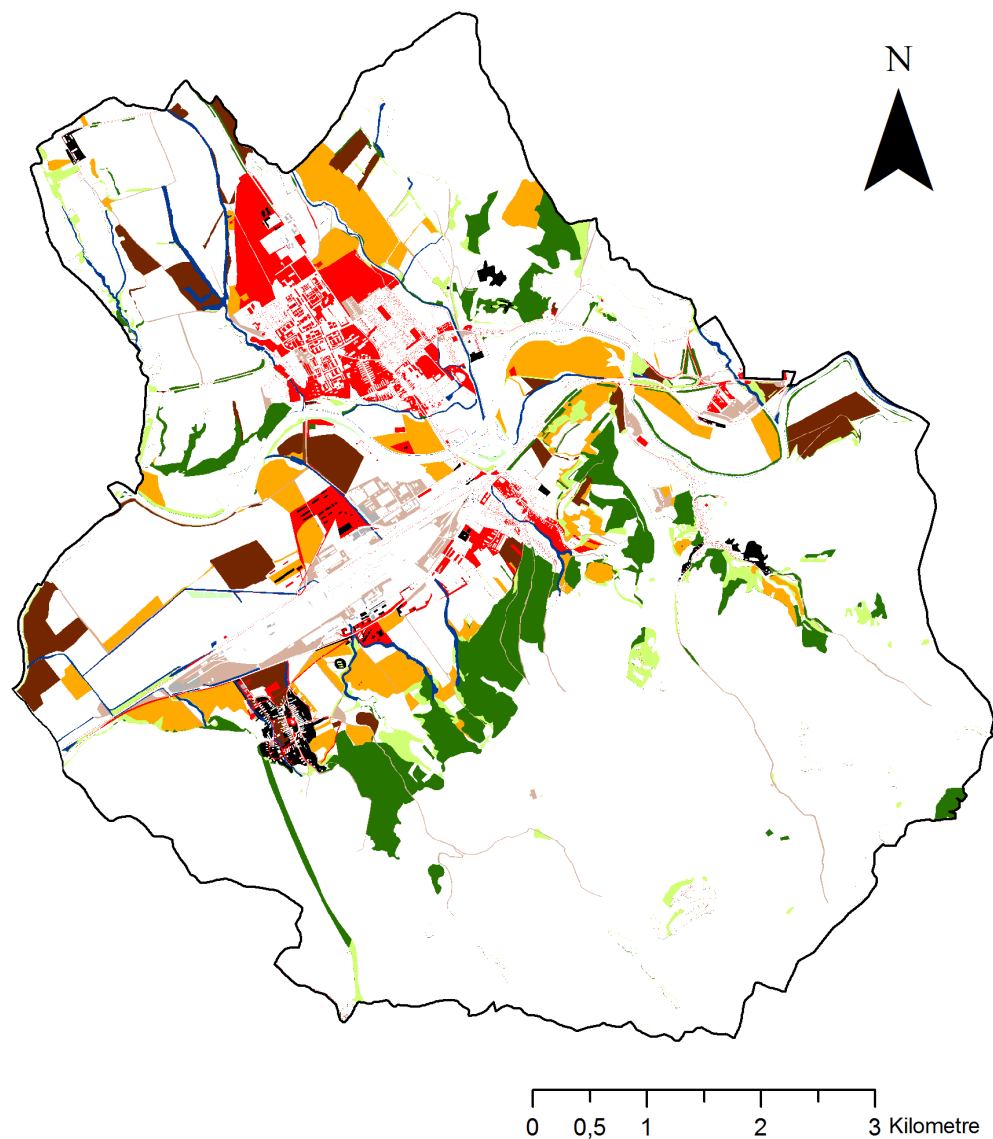

Mapová príloha 17 Trendy vývoja krajinnej pokrývky
oblasti Žiaru nad Hronom v rokoch 1970-1991

trendy zmien

| | | |
|------------------|--------------------|----------------------------------|
| hranica katastra | industrializácia | intenzifikácia poľnohospodárstva |
| bez zmeny | deindustrializácia | extenzifikácia poľnohospodárstva |
| zalesnenie | urbanizácia | zatopenie |
| odlesnenie | deurbanizácia | odvodnenie |