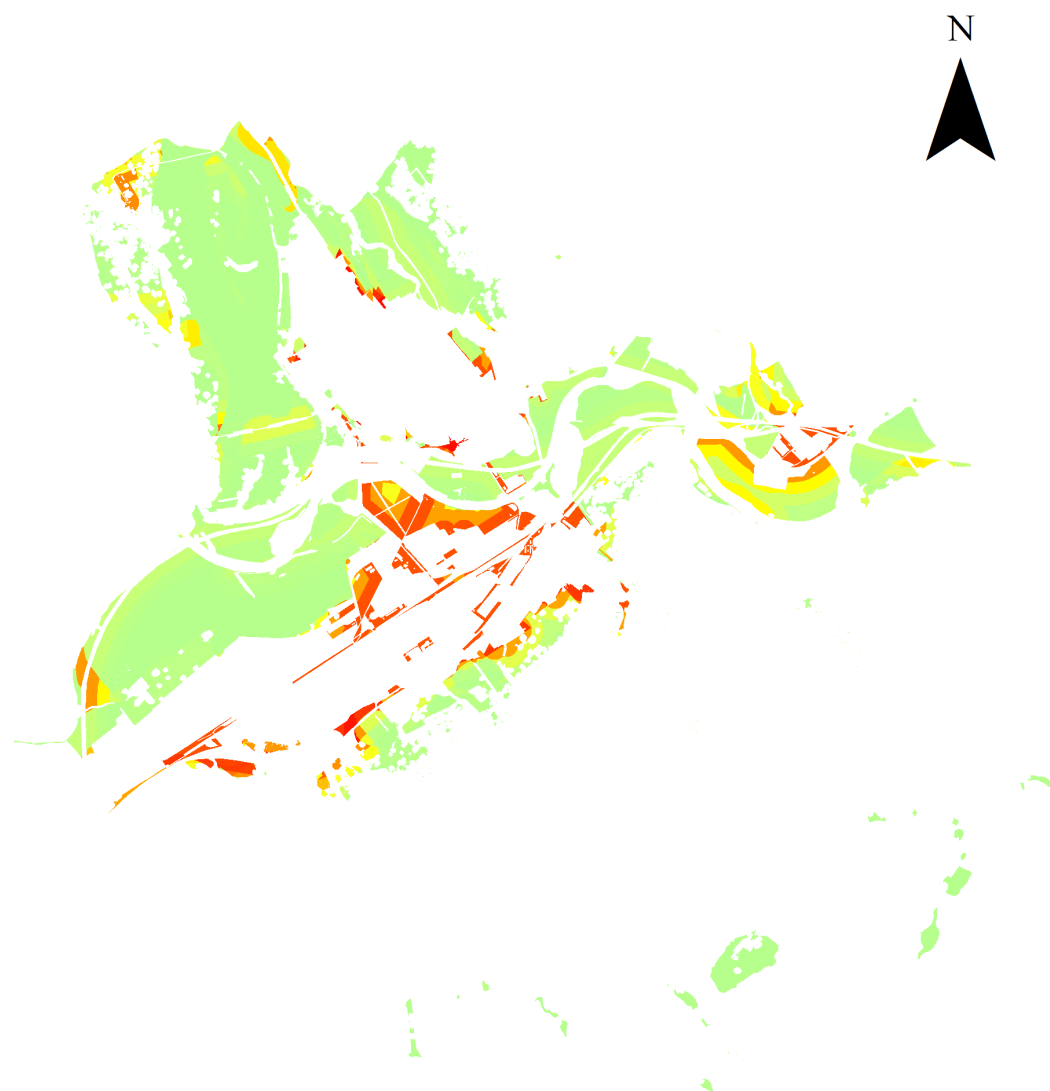

Mapová príloha 12 Pravdepodobnosť zmeny krajinnej pokrývky v oblasti Žiaru nad Hronom z kategórie poľnohospodárske plochy na urbanizované a industrializované plochy v roku 2030 simulované podľa obdobia rokov 1991-2010

Pravdepodobnosť zmeny

Liga, by ArcGIS 9.3, 2011