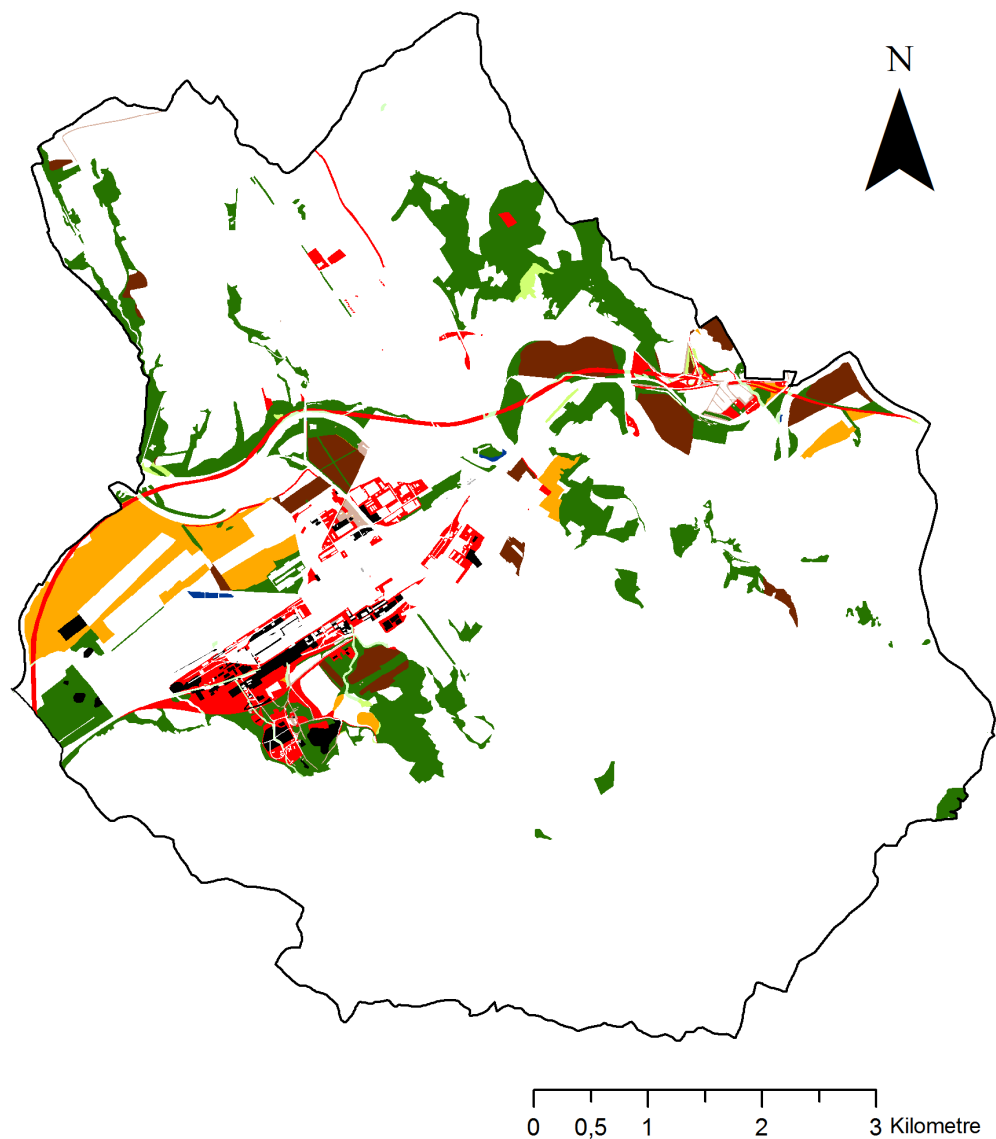

Mapová príloha 18 Trendy vývoja krajinnej pokrývky oblasti Žiaru nad Hronom v rokoch 1991-2010

trendy zmien

□ bez zmeny	□ deindustrializácia	□ extenzifikácia poľnohospodárstva
■ zalesnenie	■ urbanizácia	■ zatopenie
■ odlesnenie	■ deurbanizácia	■ odvodnenie
■ industrializácia	■ intenzifikácia poľnohospodárstva	□ hranica katastra