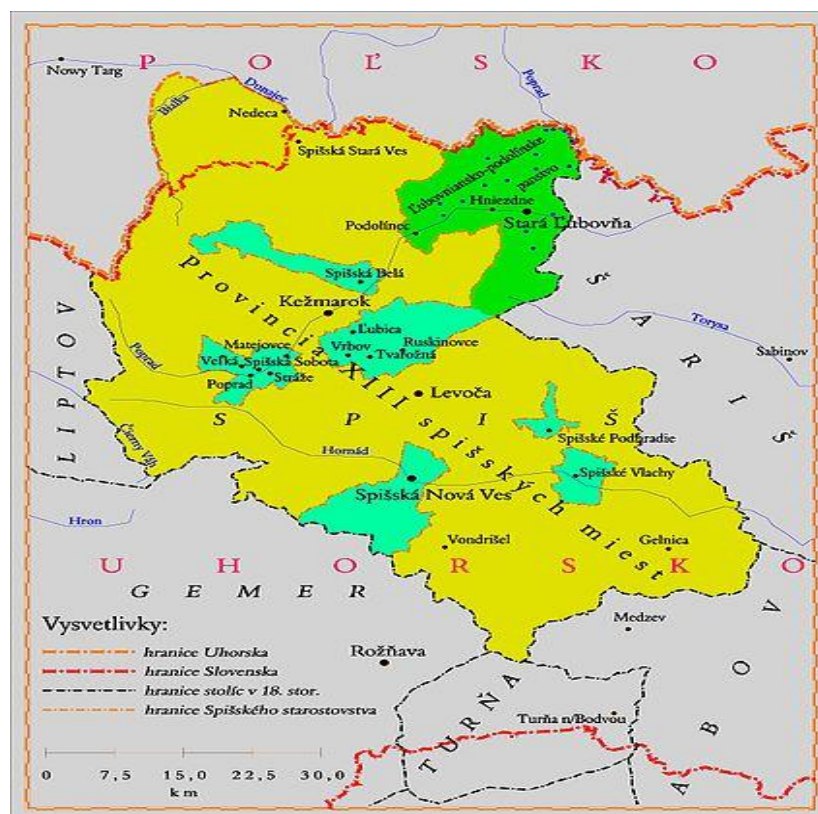

PRÍLOHA

Zoznam ilustrácií

| | |
|--|----|
| Obrázok 1 [Vymedzenie územia Spišského regiónu]..... | 83 |
| Obrázok 2 [Mapa spišských zálohovaných miest a obcí v rokoch 1412 – 1772]..... | 83 |
| Obrázok 3 [Chrám sv. Jakuba v Levoči]..... | 84 |
| Obrázok 4 [Hlavný oltár sv. Jakub st. Apoštola]..... | 84 |
| Obrázok 5 [Spišský hrad]..... | 85 |
| Obrázok 6 [Spišský hrad]..... | 85 |
| Obrázok 7 [Spišská Kapitula]..... | 86 |
| Obrázok 8 [Hrad Ľubovňa]..... | 86 |
| Obrázok 9 [Kežmarský hrad]..... | 87 |

Obrázok 1 Vymedzenie územia Spišského regiónu

(Prameň: http://sk.wikipedia.org/wiki/Spi%C5%A1_%28regi%C3%B3n%29)

Obrázok 2 Mapa spišských zálohovaných miest a obcí v rokoch 1412 – 1772

(Prameň: http://sk.wikipedia.org/wiki/Spi%C5%A1sk%C3%A9_starostovstvo)