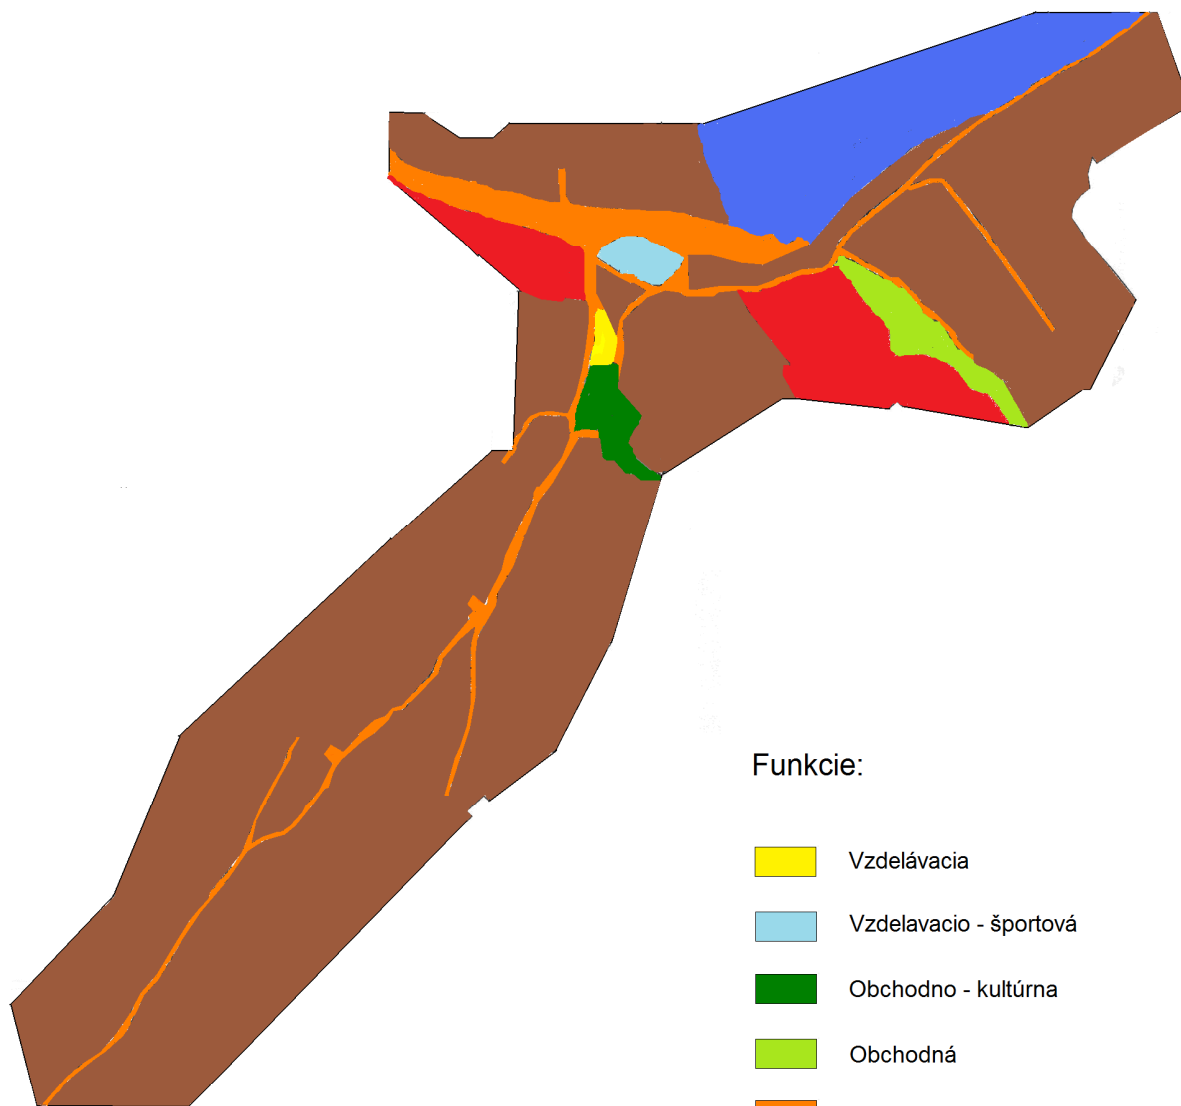

## FUNKČNOSŤ OBCE LOMNÁ V ROKU 2010

Funkcie:

-  Vzdelávacia
-  Vzdelavacio - športová
-  Obchodno - kultúrna
-  Obchodná
-  Dopravná
-  Kultúrna
-  Športová
-  Obytná